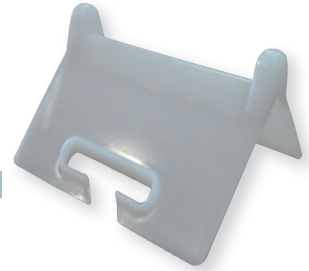

PROTECTION DE SANGLES

CORNIÈRE DE PROTECTION

- polyéthylène noir
- 170 x 135 mm

Réf.	Longueur m
P9001N120	1,2
P9001N240	2,4

- PVC blanche
- 130 x 130 mm

Réf.	Longueur m
P9002-120	1,2
P9002-240	2,4

COIN DE PROTECTION

- PVC blanche
- 90 x 135 x 135 mm
- pour sangle de largeur 50 mm à 100 mm

Réf. P9003-100

PLAQUE POLYURÉTHANE

Réf.	Largeur mm
P9013-50	50
P9013-75	75

Possibilité de fournir des coins de protection polyuréthane aimantés ou non.

PROFILÉS POUR CAMIONS

BARRE À CRÉMAILLÈRE

Réf.	Désignation	Longueur m
B8041-42-272	Barre à crémaillère ronde réglable	2,40 à 2,72

KIT D'ARCEAUX POUR BARRE À CRÉMAILLÈRE

4 profilés «U» pour 1 barre

Réf. B8040-42