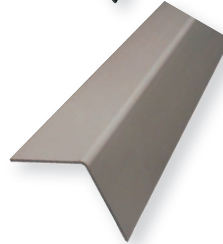

PROTECTION DE SANGLES

CORNIÈRE DE PROTECTION

- polyéthylène noir
- 170 x 135 mm

Réf.	Longueur m
P9001N120	1,2
P9001N240	2,4

- PVC blanche
- 130 x 130 mm

Réf.	Longueur m
P9002-120	1,2
P9002-240	2,4

COIN DE PROTECTION

- PVC blanche
- 90 x 135 x 135 mm
- pour sangle de largeur 50 mm à 100 mm

Réf. P9003-100

PLAQUE POLYURÉTHANE

Réf.	Largeur mm
P9013-50	50
P9013-75	75

Possibilité de fournir des coins de protection polyuréthane aimantés ou non.

PROFILÉS POUR CAMIONS

BARRE À CRÉMAILLÈRE

Réf.	Désignation	Longueur m
B8041-42-272	Barre à crémaillère ronde réglable	2,40 à 2,72

KIT D'ARCEAUX POUR BARRE À CRÉMAILLÈRE

4 profilés «U» pour 1 barre

Réf. B8040-42